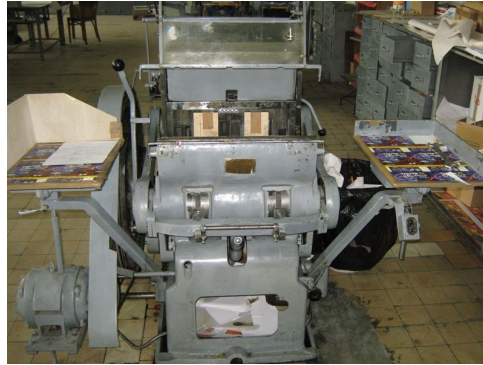

- an fabric. : 01.1970
- propunere pret : 1.500 Euro