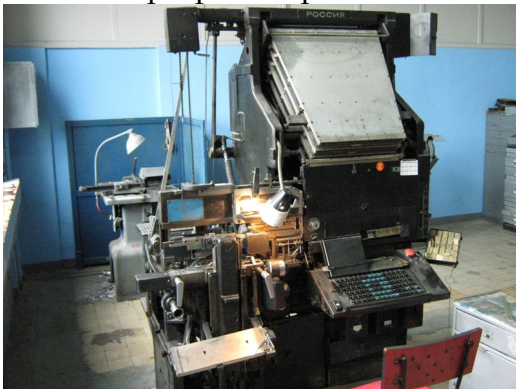

3.2. Linotip

- inaltime sovietica ,
- an fabricatie : 1977,
- magazii de matrite : 4,
- inaltime min. corp : 6,
- inaltime max. corp : 12,
- greutate : 1500 kg,
- nr.inv. : 402.042
- an fabric. : 09.1977
- propunere pret : 700 Euro